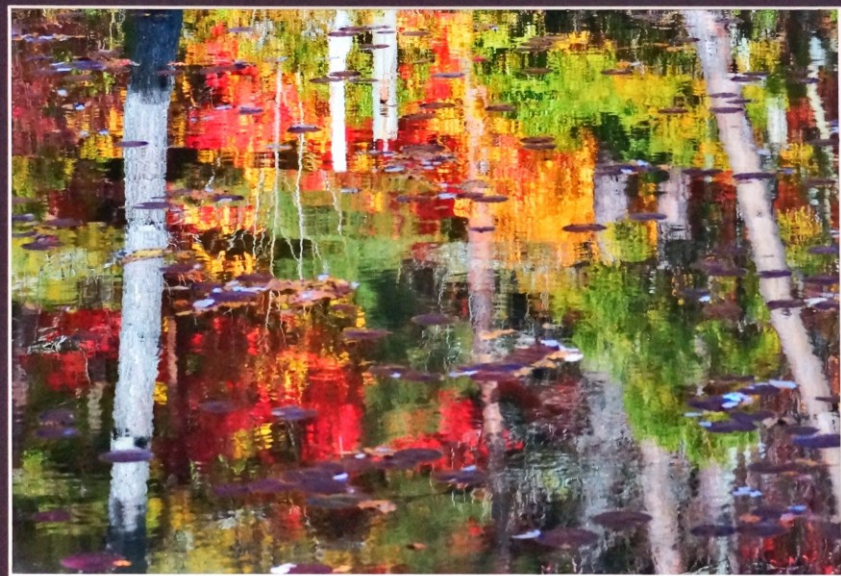

隧道展示 11.15~12.14(26期)

杭全神社
宇賀 弘

若者に人気の夫婦岩
宇賀 弘

遠足
伊谷 須美子

こんにちは～！
伊谷 須美子

バラは、雨上がりに照らされて
馬場 幸子

有馬温泉の朝もやの中の二人
馬場 幸子

錦秋
藤尾 芳男